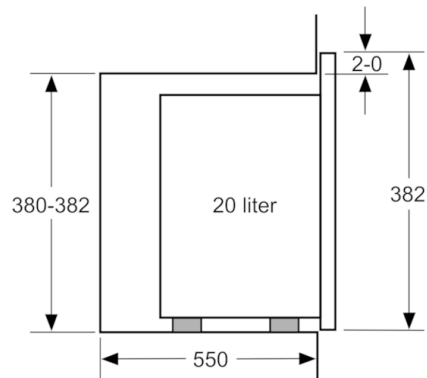

Design

- Styrning med LED-display
- Vänsterhängd lucka (ej omhångningsbar)

Komfort

- Lättanvänd med tydliga inställningar
- LED-belysning
- Roterande glastallrik, diameter 25.5 cm
- Elektronisk klocka
- Inbyggd kylfläkt

Serie | 6, Inbyggnadsmikro, svart BFL524MB0

Mått i mm

Mått i mm

* 20 mm vid metallfront

Mått i mm

Mått i mm

A: 20 mm vid metallfront
B: Utan bakstycke

Mikrovåg
hörnmontering

Mått i mm