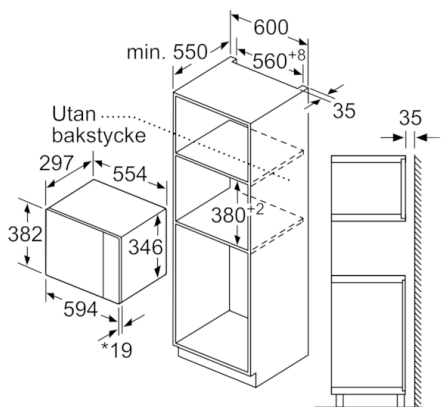

Design

- Styrning med LED-display
- Vänsterhängd lucka (ej omhångningsbar)

Komfort

- Lättanvänd med tydliga inställningar
- LED-belysning
- Roterande glastallrik, diameter 25.5 cm
- Elektronisk klocka
- Inbyggd kylfläkt

Serie | 6, Inbyggnadsmikro, svart BFL524MB0

Mått i mm

Mått i mm

* 20 mm vid metallfront

Mått i mm

Mått i mm

A: 20 mm vid metallfront
B: Utan bakstycke

Mikrovåg
hörnmontering

Mått i mm