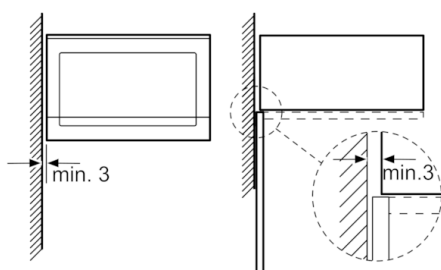

Design

- Styrning med LED-display
- Vänsterhängd lucka (ej omhångningsbar)

Komfort

- Lättanvänd med tydliga inställningar
- LED-belysning
- Roterande glastallrik, diameter 25.5 cm
- Elektronisk klocka
- Inbyggd kylfläkt

Serie | 6, Inbyggnadsmikro, svart BFL524MB0

Mått i mm

Mått i mm

* 20 mm vid metallfront

Mått i mm

Mått i mm

A: 20 mm vid metallfront
B: Utan bakstycke

Mikrovåg
hörnmontering

Mått i mm