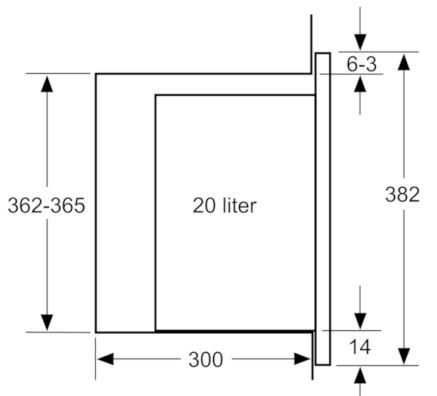

| | |
|--|-----------------------|
| Typ av mikrovågsugn : | Endast mikrovåg |
| Typ av reglage : | Elektronisk |
| Färg / Material, front : | svart |
| Produktmått i mm (H x B x D) : | 382 x 594 x 317 |
| Ugnens invändiga mått (H x B x D i mm) : | 201.0 x 308.0 x 282.0 |
| Anslutningskabelns längd (cm) : | 130 |
| Nettovikt (kg) : | 16,958 |
| Bruttovikt (kg) : | 19,0 |
| EAN kod : | 4242005038763 |
| Max. mikrovågseffekt (W) : | 800 |
| Anslutningseffekt (W) : | 1270 |
| Säkring (A) : | 10 |
| Spänning (V) : | 220-230 |
| Frekvens (Hz) : | 50 |
| Elkontakt : | jordad stickkontakt |

Design

- Styrning med LED-display
- Vänsterhängd lucka (ej omhångningsbar)

Komfort

- Lättanvänd med tydliga inställningar
- LED-belysning
- Roterande glastallrik, diameter 25.5 cm
- Elektronisk klocka
- Inbyggd kylfläkt

Serie | 6, Inbyggnadsmikro, svart BFL524MB0

Mått i mm

Mått i mm

* 20 mm vid metallfront

Mått i mm

Mått i mm

A: 20 mm vid metallfront
B: Utan bakstycke

Mikrovåg
hörnmontering

Mått i mm